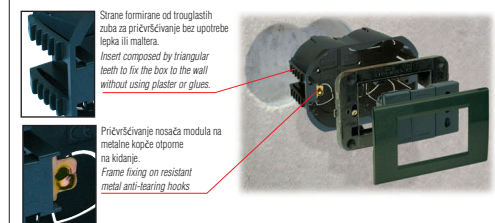

PROIZVODI KOJI ODGOVARAJU KUTIJAMA - THE ITEMS CAN BE COUPLED WITH THE BOX

Ugradne kutije za zidove od siporeks bloka (GASBETON) Flush Mounted Boxes Foamed Concrete Walls / Aerated Concrete Walls

Dimenzije Dimensions mm	Ø H P 67x68x45,5	L H P 113x68x45,5
KUTIJA BOXES	251GB Okrugla kutija, prečnik 67mm 1-2 mod. S45 1-2 gang S45 round box, diameter 67mm	253GB Pravougaona kutija, osovinski razmak šrafova 83,5mm, 3 mod. S45 3 gang S45 rectangular box, screws fixing centres 83,5mm
FREZA CUTTER		
	25FR68GB	25FR68GB
NOSAČI MODULA FRAMES		
	45362EX 45362EX-GL 45362EX-SG	45863 45762 45V03 45360 45760