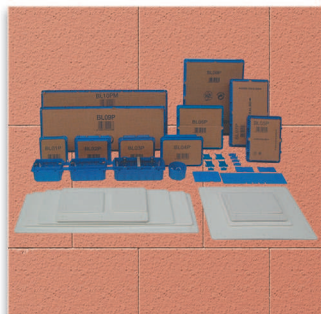

AVE za 4 vrste zida

Ave for 4 kinds of walls

New 2007