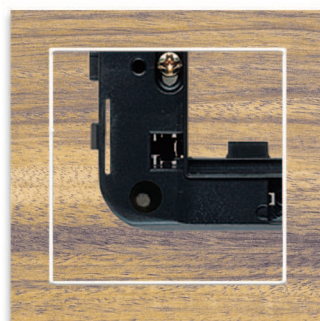

ŠUPALJ ZID
HOLLOW WALLS