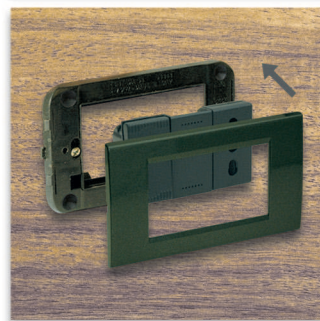

DRVO-PROFIL
WOOD-RAILS