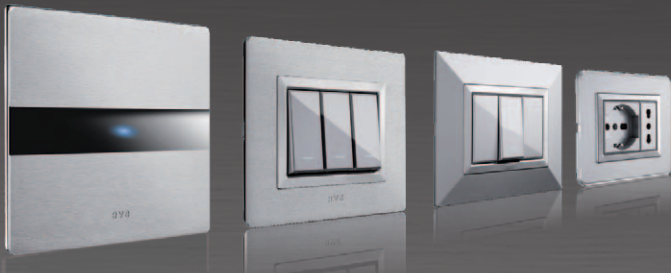

Brušeni aluminijum
Natural brushed aluminium

Tamni brušeni aluminijum
Anthracite brushed aluminium

Brušeni aluminijum
Natural brushed aluminium

Tamni brušeni aluminijum
Anthracite brushed aluminium

44PATC22ALS
Do 2 "skrivené" komande
Up to 2 "hidden" controls

44PATC22ANS
Do 2 "skrivené" komande
Up to 2 "hidden" controls

44PATC3ALS
Do 3 "skrivené" komande
Up to 3 "hidden" controls

44PATC3ANS
Do 3 "skrivené" komande
Up to 3 "hidden" controls

44PATC4ALS
Do 4 "skrivené" komande
Up to 4 "hidden" controls

44PATC4ANS
Do 4 "skrivené" komande
Up to 4 "hidden" controls

44PATC7ALS
Do 7 "skrivené" komandi
Up to 7 "hidden" controls

44PATC7ANS
Do 7 "skrivené" komandi
Up to 7 "hidden" controls

44PATC88ALS
Za 1 "skrivené" taster sa karticom
za ime
*For "hidden" push button module with
name tag*

44PATC88ANS
Za 1 "skrivené" taster sa kriticom
za ime
*For "hidden" push button module with
name tag*

44PATC76ALS
Za "skrivené" modul svetlosne signalizacije
Personalizujuća
*For "hidden" light signal module
customizable*

44PATC76ANS
Za "skrivené" modul svetlosne signalizacije
Personalizujuća
*For "hidden" light signal module
customizable*

44PATCS3ALS
Klizna maska za 3 modula Sistem 44,
sa simbolom "utičnice" na prednjoj strani
*Sliding for covering 3 standard
S44 modules - front plug symbol*

44PATCS3ANS
Klizna maska za 3 modula Sistem 44,
sa simbolom "utičnice" na prednjoj strani
*Sliding for covering 3 standard
S44 modules - front plug symbol*

44PATCN3ALS
Klizna maska za 3 modula Sistem 44,
bez simbola na prednjoj strani
*Sliding for covering 3 standard
S44 modules - no front symbol*

44PATCN3ANS
Klizna maska za 3 modula Sistem 44,
bez simbola na prednjoj strani
*Sliding for covering 3 standard
S44 modules - no front symbol*

44PATC3ALS/DA
Olakšana kontrola za lica sa
posebnim potrebama-personalizujuća
*Easier control for disabled people -
customizable*

44PATC3ANS/DA
Olakšana kontrola za lica sa
posebnim potrebama-personalizujuća
*Easier control for disabled people -
customizable*

44PA3ALS/FM
3 modula Sistem 44, za
instalaciju u ravni sa zidom
*3 standard S44 modules for wall-lined
installations*

44PA3ANS/FM
3 modula Sistem 44, za
instalaciju u ravni sa zidom
*3 standard S44 modules for wall-lined
installations*