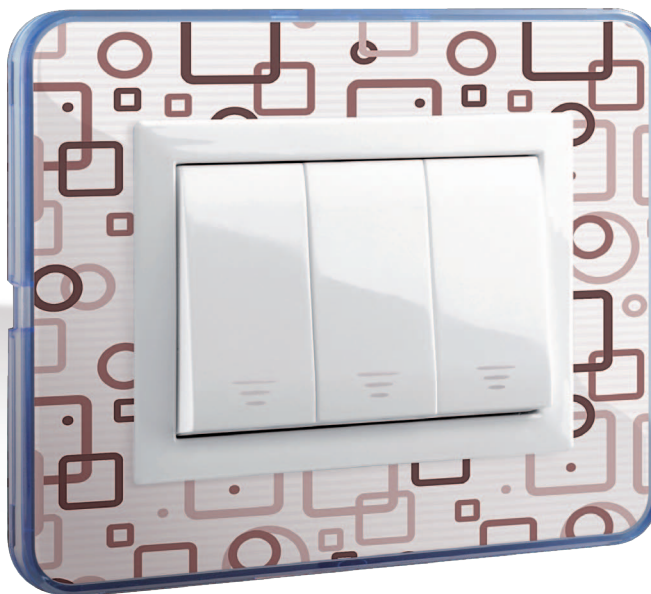

DESIGN: LUCA MERLETTI

**Domus**<sup>100</sup>  
AVE TOUCH

sa plastičnom maskom PERSONAL 44 PATENTIRANO/ PATENTED AVE n° 209  
with PERSONAL 44 front plate

Softver za personalizaciju maske može se preuzeti sa sajta [www.ave.it](http://www.ave.it)

#### Plastične personalizujuće maske/ Moulded

**44P03ALS NOVO**  
Prirodni aluminijum  
Natural aluminium

**44P03B**  
Sjajnobela RAL 9010  
RAL 9010 polished white

**44P03GRL**  
Sjajna tamnosiva  
Polished dark grey

**44P03BEL**  
Bež sjajna  
Polished beige

**44P03TR**  
Providna personalizujuća maska (rasklopiva)  
Transparent customizable front plates (to be assembled)