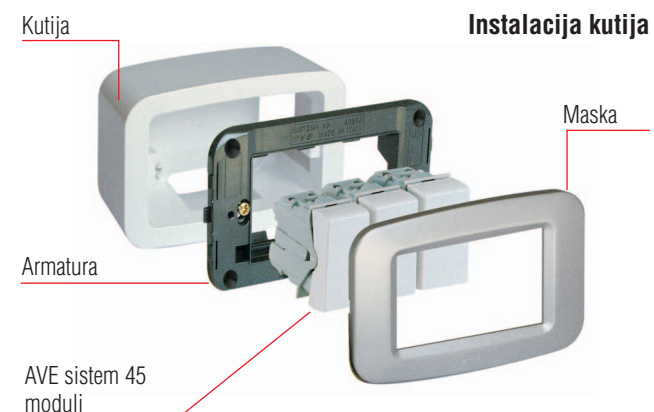

Postupak pričvršćivanja baze i poklopca