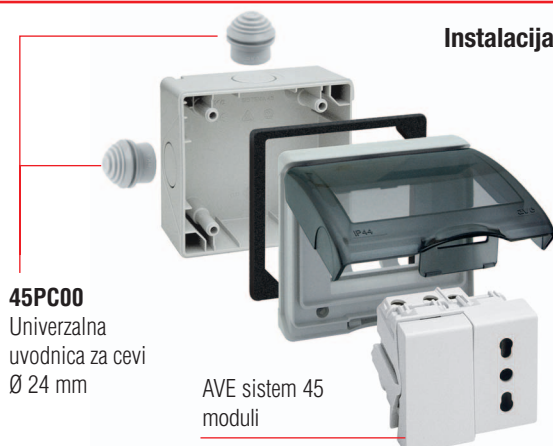

GLAVNE TEHNIČKE KARAKTERISTIKE MASKI

- verzija za 1 modul je raspoloživa sa žabicama i sa šrafovim za instiliranje na okruglu kutiju Ø60 mm i kvadratnu kutiju sa rastojanjem između šrafova 60 mm
- verzija za 2 modula je raspoloživa sa šrafovim za instaliranje na kvadratnu kutiju sa rastojanjem između šrafova 60 mm
- Raspoložive boje: siva RAL 7035 i Banquise bela (RAL 9016)
- Instalacija: polu-ugradna montaža na kutije AVE 2501, 2501E, 251CG, 251GB samo za verziju za 1 modul) i 2502 (obe verzije, 1 i 2 modula)
- Šrafovi za pričvršćivanje (od nerđajućeg čelika) koji se ne mogu ukloniti
- Zaptivač od neoprena sa zadnje strane maske obezbeđuje IP44 zaštitu na instalacijama na vodootporne zidove i pločice sa neravnim površinama do 2mm dubine
- Mogućnost montaže na panele

Primer upotrebe

1

2

Instalacija kućišta

45PC00
Univerzalna
uvodnica za cevi
Ø 24 mm

AVE sistem 45
moduli

2502 Ugradna kutija

Instalacija maski