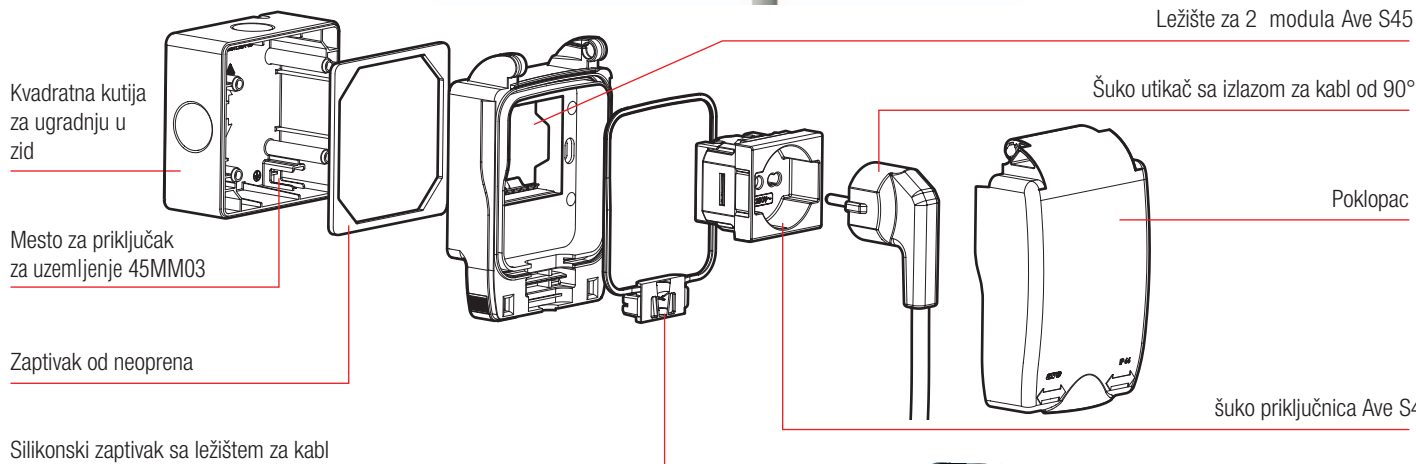

Opruge od nerđajućeg čelika

U njega se mogu instalirati svi proizvodi Ave Sistema 45

Kućiče poseduje zidove koji se mogu probiti kako bi se mogli postaviti kablovi, cevi i Ave oprema

Silikonski zaptivak između vrata i poklopca sa visokom toplotnom otpornošću koji obezbeđuje zaštitu i za utikač kao i za kabl koji izlazi iz kutije

Bezbednosni dugmići za otvaranje poklopca na klik

Ležište za 2 modula Ave S45

Kvadratna kutija za ugradnju u zid

Šuko utikač sa izlazom za kabl od 90°

Mesto za priključak za uzemljenje 45MM03

Poklopac

Zaptivak od neoprena

šuko priključnica Ave S45

Silikonski zaptivak sa ležištem za kabl