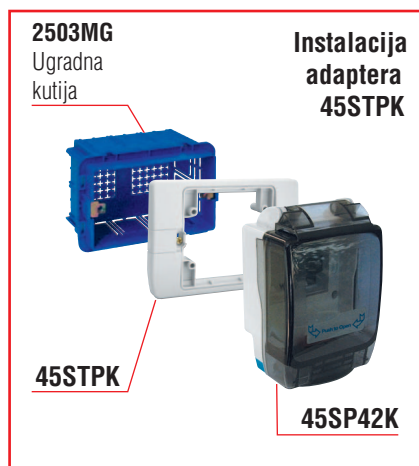

BG155-66

Kutija za vrh stuba za 2 IP55+IP56 maske

- 1 IP55 strana i 1 IP56 strana
- Kompletirati sa 1 45SP42K + 1 45SP43K. Garantovan stepen zaštite IP55

BG166

Kutija za vrh stuba za 1 IP56 masku

- 1 IP56 strana i 1 prazna strana
- Kompletirati sa 1 45SP42K. Garantovan stepen zaštite IP56

BG266

Kutija za vrh stuba za 2 IP56 maske

- 2 IP56 strane
- Kompletirati sa 2 45SP42K. Garantovani stepen zaštite IP56

Nadgradna kućišta i maske

IP55

ZAJEDNIČKE KARAKTERISTIKE

- Samnoseće: ne zahtevaju dodatnu armaturu za kačenje modula
- Ergonomski sistem za otvaranje čini upotrebu lakšom
- Proizvodnja membrane postupkom izlivanja (membrana se spaja sa poklopcem u toku samog procesa livenja) osigurava IP55 stepen zaštite
- Ojačane šarke poklopca. Obezbeđuje bolju mehaničku otpornost prilikom naprezanja kod otvaranja i zatvaranja poklopca
- Vratanca sa mekanom membranom pričvršćena su za poklopac da bi se sprečilo slučajno otvaranje prilikom izloženosti mlazovima vode
- Transparentna mekana membrana radi identifikacije ugrađenih modula i lakšeg pritiskanja tipki
- Membrana otporna na starenje i UV zračenje
- Estetska linija "talasa" kao kod kompletnog asortimana kućišta i maske
- Poklopac koji se može otvoriti do 120° i preko, takvih dimenzija da delimično pokriva utikače kada su priključeni u utičnice
- IP44 zaštita je garantovana za sve ugrađene module kada je poklopac zatvoren i kada utikač nije priključen. IP40 zaštita je garantovana i u slučaju kada je utikač priključen.
- Toplotni test: 650°