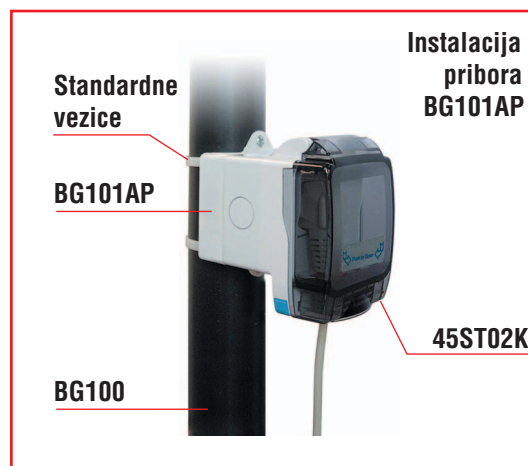

BG266

Kutija za vrh stuba za 2 IP56 maske

- 2 IP56 strane
- Kompletirati sa 2 45SP42K. Garantovani stepen zaštite IP56