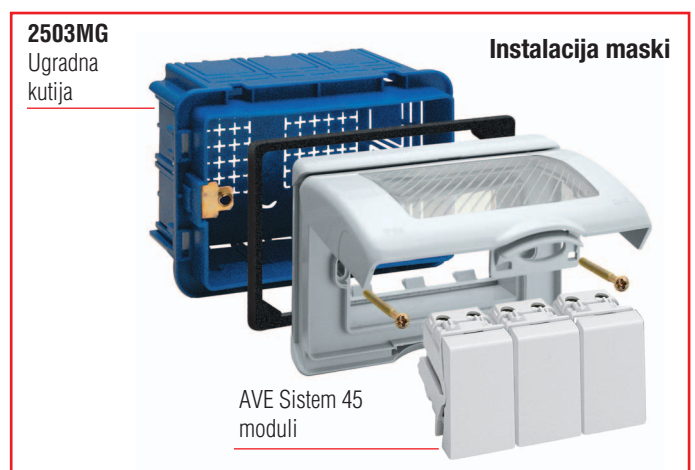

Novi sistem otvaranja