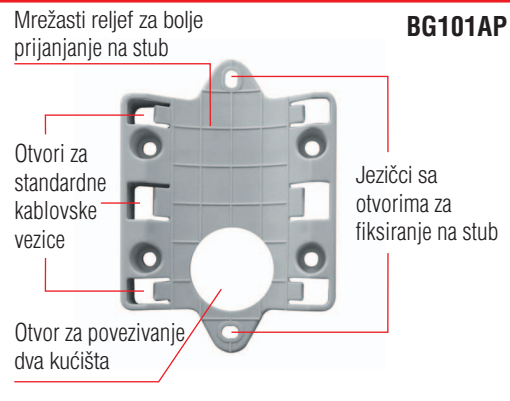

Napomena: U slučaju upotrebe poklopcu 45SP42K sa proizvodima koji imaju manji stepen zaštite od poklopcu, set će degradirati stepen zaštite na onaj koji ima proizvod sa manjim stepenom.

45STPK

Adapter za AVE SEAL poklopac za 2 modula za pravougaonu kutiju za 3 modula

- Šrafovi za pričvršćivanje na kutiju pričvršćeni za adapter
- Opremljen sa zaptivačima za rupe od šrafova, koji se uklanjaju pomoću alata
- Kombinacija AVE SEAL-adapter-zid/pločice garantuje IP55 stepen zaštite na instalacijama na vodootporne zidove i pločice sa neravnim površinama do 2mm dubine.
- Materijal: ABS u boji RAL7035
- Kompletirati sa jednim 45SP42K

BG101AP

Pribor za fiksiranje IP56 kućišta na stubić

- Montira se na stubove prečnika 55/60mm (npr. BG100) i na stubove prečnika 35/40mm pomoću plastičnih vezica koje se ne isporučuju zajedno
- Opremljen sa 4 self-tapping šrafa kojima se fiksira kutija 45ST02K kućišta na pribor

- Opremljen, na gornjem i donjem kraju, sa jezičcima sa otvorima za pričvršćivanje na stub. Jedan otvor je vertikalni a drugi horizontalni kako bi se omogućilo nivelisanje tokom montaže.
- Mrežasti reljef sa unutrašnje strane radi boljeg prijanzanja na stub
- Otvor za uvod kablova na dnu, prečnika 30mm omogućava montažu kablovske uvodnice 45PCRO1
- Kompletirati sa jednim 45ST02K