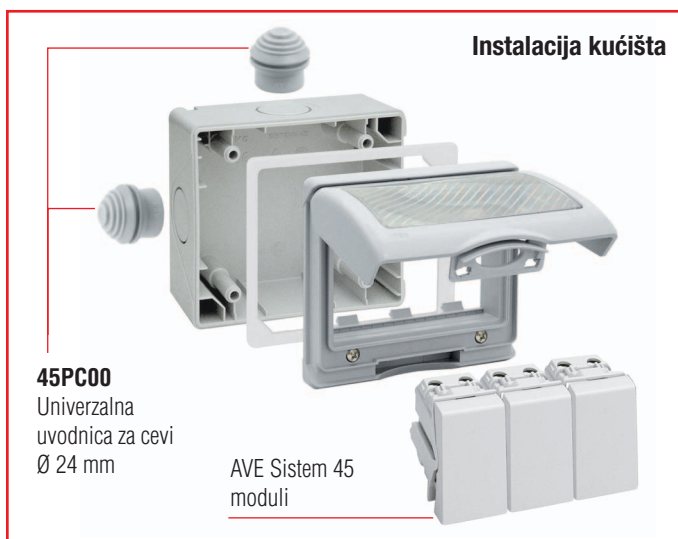

Nadgradna kućišta i maske

IP55

ZAJEDNIČKE KARAKTERISTIKE

- Samnoseće: ne zahtevaju dodatnu armaturu za kačenje modula
- Ergonomski sistem za otvaranje čini upotrebu lakšom
- Proizvodnja membrane postupkom izlivanja (membrana se spaja sa poklopcem u toku samog procesa livenja) osigurava IP55 stepen zaštite
- Ojačane šarke poklopca. Obezbeđuje bolju mehaničku otpornost prilikom naprezanja kod otvaranja i zatvaranja poklopca
- Vratanca sa mekanom membranom pričvršćena su za poklopac da bi se sprečilo slučajno otvaranje prilikom izloženosti mlazovima vode
- Transparentna mekana membrana radi identifikacije ugrađenih modula i lakšeg pritiskanja tipki
- Membrana otporna na starenje i UV zračenje
- Estetska linija "talasa" kao kod kompletnog asortimana kućišta i maske
- Poklopac koji se može otvoriti do 120° i preko, takvih dimenzija da delimično pokriva utikače kada su priključeni u utičnice
- IP44 zaštita je garantovana za sve ugrađene module kada je poklopac zatvoren i kada utikač nije priključen. IP40 zaštita je garantovana i u slučaju kada je utikač priključen.
- Toplotni test: 650°

GLAVNE TEHNIČKE KARAKTERISTIKE **KUĆIŠTA**