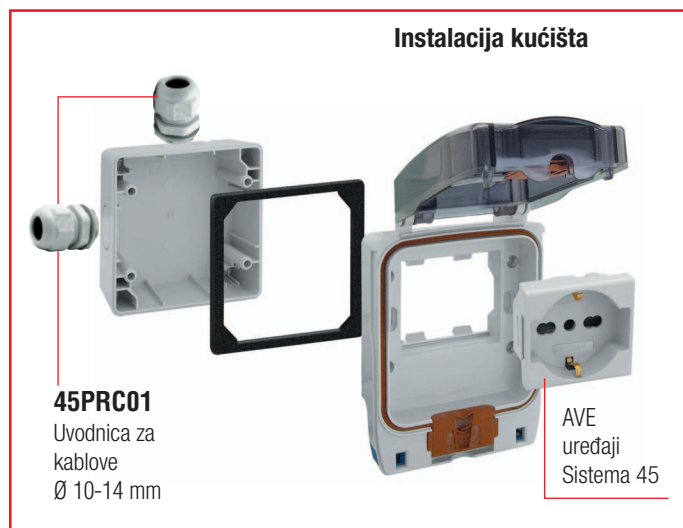

Instalacija kućišta

45PRC01
Uvodnica za kablove
Ø 10-14 mm

AVE
uređaji
Sistema 45

GLAVNE TEHNIČKE KARAKTERISTIKE

- Veličina: 2 modula u Sistemu 45
- Boja: RAL siva 7045
- Zaptivač od neoprena između vrata i poklopca kako bi se garantovala maksimalna zaštita (IP56) na nazidnim instalacijama ili, da bi se garantovala zaštita IP55, na instalacijama na vodootporne zidove i pločice sa neravnim površinama do 1mm dubine
- Silikonski zaptivač sa visokom toplotnom otpornošću između vrata i poklopca koji garantuje zaptivanje čak i za kabl koji izlazi iz kutije, prečnika 6-9mm. Sprečava bilo kakav prodor vode.
- Klik sistem otvaranja poklopca pomoću duple opruge od nerđajućeg čelika koja olakšava uključivanje i isključivanje utikača.
- Bočni sigurnosni dugmići za otvaranje poklopca.
- Šrafovi za pričvršćivanje koji se ne mogu ukloniti (od nerđajućeg čelika).
- Anti-shock poklopac od providnog polikarbonata (vremenom ne žuti), sa klik sistemom za zatvaranje kako bi se izbeglo slučajno otvaranje pod mlazom vode.
- Estetska linija “talasa” kao kod kompletnog asortimana kućišta i maski.
- Poklopac se može podići do 150° kako bi se olakšalo priključivanje utikača.
- Opremljen sa šrafovim za brzo šrafljenje (od nerđajućeg čelika) za pričvršćivanje baze i poklopca.
- Baza poklopca ima sa 3 strane zidove koji se mogu probušiti radi uvođenja kablova, cevi Ø 20mm ili pribora (45PRC01, 45PRT20,45RD03). Četvrta strana baze ima zid koji se može probušiti radi uvođenja kablova, cevi Ø 16mm ili pribora (45PRT16, 45PR01).
- Samogasivi materijal koji odgovara standardu IEC 695-2-1
- Toplotni test: 650°
- U saglasnosti sa standardom IEC EN 60670-1

Napomene

- Kako bi se garantovao stepen zaštite kućišta i kabla naveden na deklaraciji, neophodno je koristiti:
  - Utikač sa izvodom kabla pod 90° .
  - Utikač sa ravnim izvodom kabla, gde je maksimalna dužina utikača manja od 50 mm.

Napomena: ukoliko se poklopac koristi u kombinaciji sa kutijama koje imaju niži stepen zaštite od samog poklopca, set će imati taj niži stepen zaštite.

Za više informacija, molimo vas da pogledate uputstvo za upotrebu proizvoda.

Moguća primena

- Na gradilištima
- Napajanje strujom u spoljašnjim uslovima (npr. novogodišnja dekoracija, bašte, kampovi)
- Napajanje strujom za jacuzzi
- Napajanje strujom podvodnih pumpi (npr. na bazenima)
- Napajanje strujom u industrijskim kuhinjama
- Napajanje strujom mašina za čišćenje u supermarketima
- Na radnim površinama u mesarama
- U perionicama za automobile
- Na radnim površinama u restoranima
- U laboratorijama za analizu vode.