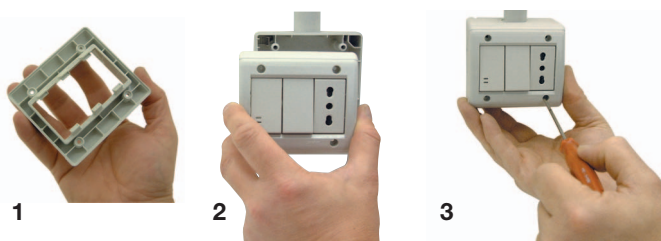

Postupak pričvršćivanja baze i poklopca