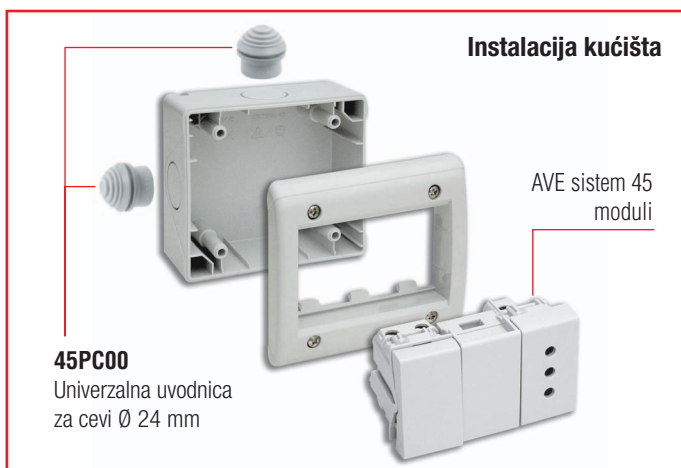

“Yesmin” serija kućišta

- Veličina: 1, 2, 1 (redukovana dubina), 2 (redukovana dubina) S45 modula
- Raspoložive boje: Banquise bela (RAL 9016)
- Otvori za kanalice: 20x10mm, 20x20mm, 30x20mm, 40x20mm.
- Predviđeno mesto za ugradnju priključka za uzemljenje 45MM03
- Opremljeni šrafovim (od nerđajućeg čelika) za pričvršćivanje baze i poklopca
- Toplotni test: 650°C
- Polje primene: vidno postavljene električne instalacije na tvrdim i izolacionim površinama, izrađene od čvrstih cevi ili od kanalisa.
- IMQ žig.
- U saglasnosti sa standardom: CEI EN 60670-1