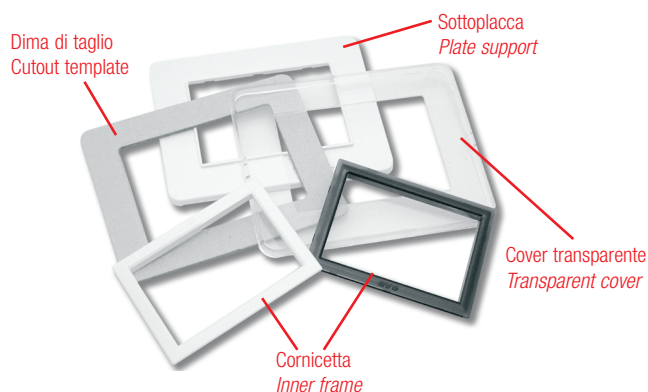

Colori
Colours

1. **Note:**
2. ✓ 44P03TR diversamente dalla 44P03B viene fornita da assemblare in modo da poter essere personalizzata a cura dell'utente. Infatti oltre a prevedere la doppia cornice (bianco RAL9010 e grigio scuro lucido) viene corredata di una dima di taglio per carta da parati o tappezzeria (vedi figura sotto)
   - ✓ 44P03B stessa colorazione della 44P03TR
   - ✓ 44P03TR differently from 44P03B, has to be assembled in order to allow the customer to personalize it. Two inner frames (RAL9010 and polished dark grey), and the cutout template for wallpaper are included (see below)
   - ✓ 44P03B has the same colour as 44P03TR

Modalità Fornitura 44P03TR Conditions of supply 44P03TR

Supporto da utilizzare
To be used with

Cornicette di ricambio Spare inner frames

	Cod. Code	Colore Colour	Info	€	□	□
	44CR3B	Bianco Ral 9010 Ral 9010 white			2	50
	44CR3N	Grigio scuro lucido Polished dark grey			2	50
	44CR3CR	Cromo Chrome			2	50

☐ Imballo Minimo pcs
Min. Packaging pcs

☐ Imballo Standard pcs
Std. Packaging pcs