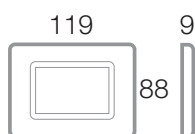

Placche in **plastica** "Tecnopolimero 44" per scatola rettangolare
 "44 **moulded**" front plates for rectangular box

3 MODULI 3 MODULES	Cod. Code	Colore Colour	Info	€	□	□
	44PY03ALS	Alluminio naturale - cornice cromata <i>Natural aluminium - chrome inner frame</i>		1	25	
	44PY03AO	Argento opaco <i>Matt silver</i>		1	25	
	44PY03AP	Arancione opalino - semitrasparente <i>Opaline orange - semi-transparent</i>		1	25	
	44PY03B	Bianco Ral 9010 <i>Ral 9010 white</i>		1	25	
	44PY03BLC	Bianco Ral 9010 - cornice cromata <i>Ral 9010 white - chrome inner frame</i>		1	25	
	44PY03CHO	Champagne opaco <i>Matt champagne</i>		1	25	
	44PY03GSL	Grigio scuro lucido (colore Life Touch) <i>Polished dark grey (Life Touch colour)</i>		1	25	
	44PY03GSM	Grigio scuro metallizzato <i>Metallic dark grey</i>		1	25	
	44PY03GTK	Grigio Tekla <i>Tekla grey</i>		1	25	
	44PY03GTKC	Grigio Tekla - cornice cromata <i>Tekla grey - chrome inner frame</i>		1	25	
	44PY03M	Marmo <i>Marble</i>		1	25	
	44PY03NAL	Nero assoluto - cornice cromata <i>Absolute black - chrome inner frame</i>		1	25	
	44PY03OT	Ottone lucido <i>Polished brass</i>		1	25	
	44PY03RD	Radica opaca <i>Matt briarwood</i>		1	25	
	44PY03SA	Sabbia Ral 1013 <i>Ral 1013 sand</i>		1	25	

263

Sistema 45

Supporto da utilizzare
To be used with

44A03

Colori
Colours

Imballo Minimo pcs
Min. Packaging pcs

Imballo Standard pcs
Std. Packaging pcs