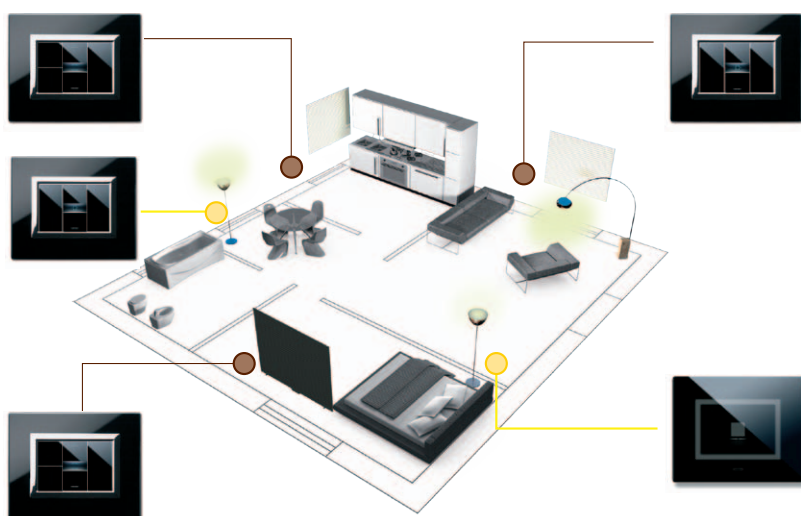

Kontrola potrošnje  
Ušteda električne energije

Alarmni sistem

Video nadzor

Detekcija poplave  
Detekcija gasa

>> savremena tehnologija >> estetika >> inovacije

Pritiskom na jedan taster touch screen-a Vaša dnevna soba se pretvara u najprijatniji ambijent za romantičnu večeru.

Dok se nalazite na poslu ili ste na odmoru, ne ostavljajte Vašu kuću samu. Prepustite da o njoj brine sistem Domina Plus. Ukoliko ipak poželite, pomoću smart telefona, tablet uređaja ili PC-a, putem interneta možete izvršiti neki unapred definisani scenario, simulirati Vaše prisustvo u kući, regulisati temperaturu itd.