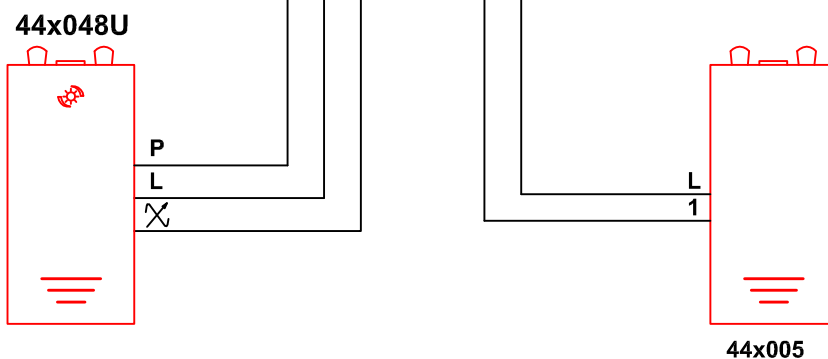

NAPOMENA 1:
Tasterski dimer 44x048U je moguće kontrolisati pomoću običnog tastera 44x005 iz više tačaka.

NAPOMENA 2:
Pre instalacije tasterskog dimera obavezno pročitajte odgovarajuće uputstvo za upotrebu.

Tsasterski dimer 44x048U kontrolisan pomoću običnog modularnog tastera 44x005

DATUM: Januar 2020. godine

PROJEKAT/OBJEKAT:

CRTAO: Tehnička podrška AVE BALCANICA d.o.o

AVE BALCANICA d.o.o.

Narodnih heroja 42, 11070 Novi Beograd
Tel: +381 11 7112366 (Tehnička podrška)
Fax: +381 11 7112818
e-mail: podrska@avespa.rs
www.avespa.rs; www.ave.it

NAZIV INSTALACIJE: MODULARNI PROGRAM

NAZIV CRTEŽA: INSTALACIONA SEMA TASTERSKOG DIMERA
KONTROLA POMOĆU TASTERA

RAZMERA: BROJ CRTEŽA: MP-05

LIST 1 LISTOVA 1