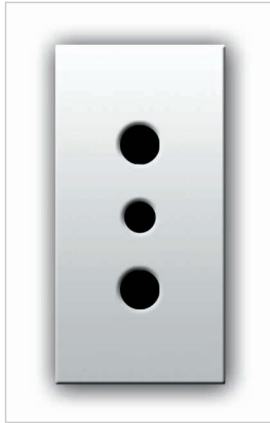

Modularni program > Šuko priključnice

441006TS

Utičnica P11 2P+Z 10A 250Vac, Domus bele boje, 1 modul

Utičnica italijanskog standarda P11 2P+Z 10A 250Vac, Domus bele boje sa zaštićenim kontaktima, 1 modul