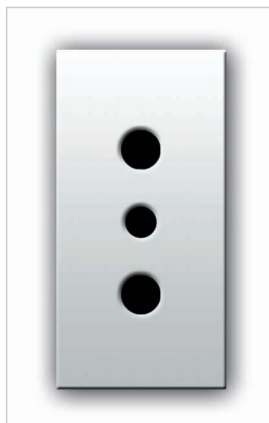

Modularni program > Šuko priključnice

441006TS

Utičnica P11 2P+Z 10A 250Vac, Domus bele boje, 1 modul

Utičnica italijanskog standarda P11 2P+Z 10A 250Vac, Domus bele boje sa zaštićenim kontaktima, 1 modul